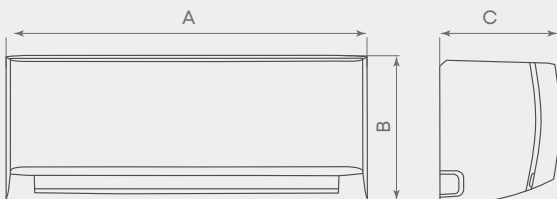

INFINI UVPro INVERTER

INFINI INVERTER

УПРАВЛЕНИЕ

Беспроводной пульт дистанционного управления RG10 с держателем
в комплекте

Модель		MDSAG(L)-07HRFN8	MDSAG(L)-09HRFN8	MDSAG(L)-12HRFN8	MDSAG(L)-18HRFN8	MDSAG(L)-24HRFN8	
Охлаждение	кВт	2.05	2.64	3.52	5.28	7.03	
Нагрев	кВт	2.35	2.93	3.81	5.57	7.33	
Электропитание	В/Гц/Ф	220-240/50/1					
Номинальная потребляемая мощность	кВт	23	23	23	36	62	
Расход воздуха	м³/ч	460 / 330 / 260	460 / 330 / 260	530 / 400 / 350	800 / 600 / 500	1090 / 770 / 610	
Уровень шума	дБ(А)	37 / 32 / 22 / 20	37 / 32 / 22 / 20	37 / 32 / 22 / 21	41 / 37 / 31 / 20	46 / 37 / 34.5 / 21	
Диаметр труб	Жидкостная труба	мм (дюйм)	6.35 (1/4)	6.35 (1/4)	6.35 (1/4)	6.35 (1/4)	9.52 (3/8)
	Газовая труба	мм (дюйм)	9.52 (3/8)	9.52 (3/8)	9.52 (3/8)	12.7 (1/2)	15.9 (5/8)
Габариты блока (Ш×В×Г)	мм	726x291x210	726x291x210	835x295x208	969x320x241	1083x336x244	
Габариты упаковки (Ш×В×Г)	мм	790×375×270	790×375×270	905×355×290	1045×405×315	1155×415×315	
Вес нетто	кг	8.0	8.0	8.7	11.2	13.6	
Вес брутто	кг	10.7	10.7	11.4	14.2	17.4	

ГАБАРИТЫ

MDSAL-09-24HRFN8

Модель		MDSAG(L)-07HRFN8	MDSAG(L)-09HRFN8	MDSAG(L)-12HRFN8	MDSAG(L)-18HRFN8	MDSAG(L)-24HRFN8
A	мм	726	726	835	969	1083
B	мм	291	291	295	320	336
C	мм	200	200	208	241	244

Midea

Здоровье и комфорт