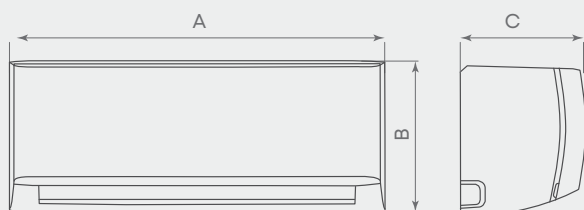

INTEGRA PRO INVERTER

УПРАВЛЕНИЕ

Беспроводной пульт дистанционного управления RG10E7(B2S) с держателем
в комплекте

Wi-Fi-модуль для удаленного управления
встроенный

Модель		MDSA12-07HRFN8	MDSA12-09HRFN8	MDSA12-12HRFN8	MDSA12-18HRFN8	MDSA12-24HRFN8
Охлаждение	кВт	2.05	2.64	3.52	5.28	7.03
Нагрев	кВт	2.35	2.93	3.81	5.57	7.33
Электропитание	В/Гц/ф	220-240/50/1	220-240/50/1	220-240/50/1	220-240/50/1	220-240/50/1
Номинальная потребляемая мощность	Вт	23	23	23	36	62
Расход воздуха	м³/ч	490/360/300	510/360/285	600/450/370	800/600/470	1090/790/635
Уровень шума	дБ(А)	38/32/23/18	39/34/25/19.0	39/32/26/20	43/36/28/21.5	46/39.5/32.5/21.5
Диаметр труб	Жидкостная труба	мм (дюйм)	6.35 (1/4)	6.35 (1/4)	6.35 (1/4)	6.35 (1/4)
	Газовая труба	мм (дюйм)	9.52 (3/8)	9.52 (3/8)	9.52 (3/8)	12.7 (1/2)
Габариты блока (Ш×В×Г)	мм	723x286x199	723x286x199	813x289x201	975x308x218	1055x330x231
Габариты упаковки (Ш×В×Г)	мм	780x365x270	780x365x270	870x365x270	1065x385x300	1130x405x310
Вес нетто	кг	6.9	7.5	8.0	10.2	13.0
Вес брутто	кг	9.1	9.6	10.4	13.3	16.4

ГАБАРИТЫ

Модель		MDSA12-07HRFN8	MDSA12-09HRFN8	MDSA12-12HRFN8	MDSA12-18HRFN8	MDSA12-24HRFN8
A	мм	723	723	813	975	1055
B	мм	286	286	289	308	330
C	мм	199	199	201	218	231

Здоровье и комфорт

- Биполярный ионизатор Air Magic
- Противопылевой фильтр высокой плотности
- Фотокаталитический фильтр
- Комбинированный фильтр
- Режим комфортного сна
- Теплый пуск
- Таймер
- Отключение подсветки и звука